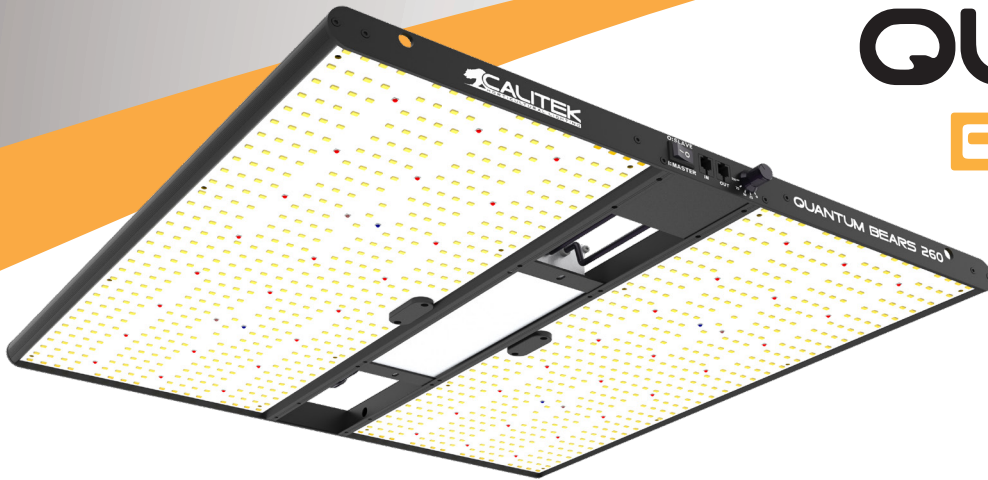

### GRAPHIQUE DU SPECTRE

### COURBE DE DISTRIBUTION FLUX

HAUTEUR DU TEST 30 cm

CANOPY PPF 419  $\mu\text{mol}/\text{m}^2/\text{s}$

SURFACE DE CULTURE CONSEILLÉE 60x60 cm

|     |     |      |             |      |     |
|-----|-----|------|-------------|------|-----|
| 152 | 160 | 227  | 301         | 299  | 191 |
| 208 | 237 | 402  | 459         | 446  | 271 |
| 266 | 458 | 847  | 971         | 880  | 476 |
| 30  | 587 | 1101 | <b>1230</b> | 1136 | 586 |
| 257 | 423 | 587  | 1045        | 978  | 499 |
| 197 | 234 | 432  | 521         | 400  | 250 |

120 cm (height of canopy)  
20 cm (height of plants)

Le Quantum Bears 260W est un système d'éclairage LED horticole ultra plat à spectre complet offrant une répartition homogène de la lumière sur l'espace de culture et qui produit un éclairage de qualité adapté à la croissance et à la floraison des plantes, distribuant des niveaux élevés de photons, avec une efficacité PPF jusqu'à 2,8  $\mu\text{mol}/\text{J}$ .

**SPECTRE :** Spectre complet

**CONSOMMATION :** 260W

**EFFICACITÉ PPF :** 2.8  $\mu\text{mol}/\text{J}$

**POIDS ET DIMENSIONS :** 570 x 570 x 50mm / 2.6 Kg

**SOURCE LUMINEUSE :** Honglitronic SMD2835 x 1008pcs + SMD3535 x 52pcs