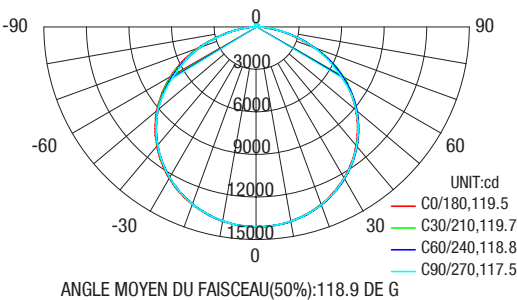

### GRAPHIQUE DU SPECTRE

### COURBE DE DISTRIBUTION FLUX

HAUTEUR DU TEST 30 cm

CANOPY PPF 419  $\mu\text{mol}/\text{m}^2/\text{s}$

SURFACE DE CULTURE CONSEILLÉE 60x60 cm

|     |     |      |             |      |     |
|-----|-----|------|-------------|------|-----|
| 152 | 160 | 227  | 301         | 299  | 191 |
| 208 | 237 | 402  | 459         | 446  | 271 |
| 266 | 458 | 847  | 971         | 880  | 476 |
| 30  | 587 | 1101 | <b>1230</b> | 1136 | 586 |
| 257 | 423 | 587  | 1045        | 978  | 499 |
| 197 | 234 | 432  | 521         | 400  | 250 |

120 cm (height of canopy)  
20 cm (height of plants)

Le Quantum Bears 260W est un système d'éclairage LED horticole ultra plat à spectre complet offrant une répartition homogène de la lumière sur l'espace de culture et qui produit un éclairage de qualité adapté à la croissance et à la floraison des plantes, distribuant des niveaux élevés de photons, avec une efficacité PPF jusqu'à 2,8  $\mu\text{mol}/\text{J}$ .

**SPECTRE :** Spectre complet

**CONSOMMATION :** 260W

**EFFICACITÉ PPF :** 2.8  $\mu\text{mol}/\text{J}$

**POIDS ET DIMENSIONS :** 570 x 570 x 50mm / 2.6 Kg

**SOURCE LUMINEUSE :** Honglitronic SMD2835 x 1008pcs + SMD3535 x 52pcs