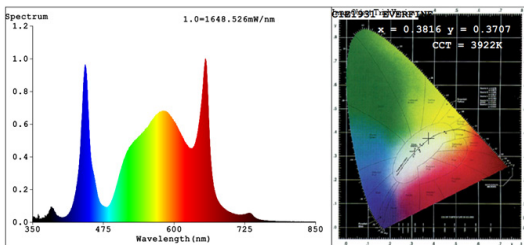

### GRAPHIQUE DU SPECTRE

### COURBE DE DISTRIBUTION FLUX

HAUTEUR DU TEST 30 cm

CANOPY PPF 419  $\mu\text{mol}/\text{m}^2/\text{s}$

SURFACE DE CULTURE CONSEILLÉE 60x60 cm

|     |     |      |             |      |     |
|-----|-----|------|-------------|------|-----|
| 152 | 160 | 227  | 301         | 299  | 191 |
| 208 | 237 | 402  | 459         | 446  | 271 |
| 266 | 458 | 847  | 971         | 880  | 476 |
| 30  | 587 | 1101 | <b>1230</b> | 1136 | 586 |
| 257 | 423 | 587  | 1045        | 978  | 499 |
| 197 | 234 | 432  | 521         | 400  | 250 |

**SPECTRE :** Spectre complet

**CONSOMMATION :** 260W

**EFFICACITÉ PPF :** 2.8  $\mu\text{mol}/\text{J}$

**POIDS ET DIMENSIONS :** 570 x 570 x 50mm / 2.6 Kg

**SOURCE LUMINEUSE :** Honglitronic SMD2835 x 1008pcs + SMD3535 x 52pcs